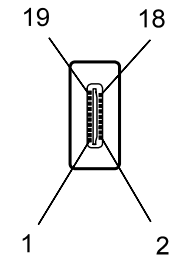

Kontaktansicht  
contact view

Kontaktansicht  
contact view

- HDMI-Kabel 3,0 m; lose Ware
- 19 pol. HDMI-Stecker > HDMI C-Stecker
- vergoldete Kontakte
- Audiorückkanal, Ethernet, HDCP
- HDTV bis 2160p
- 3D Wiedergabe bis 1080p
- Farbtiefe: DSC, sYCC601
- Kabel: 7 x 0,10 mm AWG 30
- Kabelmantel: 6,0 mm PVC schwarz
- RoHS-konform

- HDMI cable 3.0 m; bulk
- 19 pin HDMI plug > HDMI C plug
- gold plated contacts
- audio return channel, ethernet, HDCP
- HDTV up to 2160p
- 3D support up to 1080p
- cable 7 x 0.10 30 AWG
- cable jacket OD: 6.0 mm PVC black
- RoHS compliant

Änderungen

| Änderungen |      | Datum             | Name | Bezeichnung                                       | Blatt |
|------------|------|-------------------|------|---|-------|
| Datum      | Name | gez.: 23.09.2010  | tf   | HDMI Kabel HiSpeed/wE 300 G-MINI <b>wentronic</b> |       |
|            |      | gepr.: 23.09.2010 | li   |   |       |
|            |      | Norm:             |      | Zeichnungs-Nr.: 31933                             | von   |