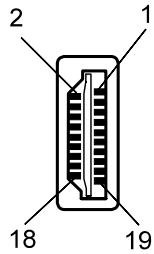

Kontaktansicht  
contact view

Kontaktansicht  
contact view

- HDMI-Kabel 3,0 m; lose Ware
- 19 pol. HDMI-Stecker > HDMI C-Stecker
- vergoldete Kontakte
- Audiorückkanal, Ethernet, HDCP
- HDTV bis 2160p
- 3D Wiedergabe bis 1080p
- Farbtiefe: DSC, sYCC601
- Kabel: 7 x 0,10 mm AWG 30
- Kabelmantel: 6,0 mm PVC schwarz
- RoHS-konform

- HDMI cable 3.0 m; bulk
- 19 pin HDMI plug > HDMI C plug
- gold plated contacts
- audio return channel, ethernet, HDCP
- HDTV up to 2160p
- 3D support up to 1080p
- cable 7 x 0.10 30 AWG
- cable jacket OD: 6.0 mm PVC black
- RoHS compliant

Änderungen

| Änderungen |      | Datum             | Name | Bezeichnung                                       | Blatt |
|------------|------|-------------------|------|---|-------|
| Datum      | Name | gez.: 23.09.2010  | tf   | HDMI Kabel HiSpeed/wE 300 G-MINI <b>wentronic</b> |       |
|            |      | gepr.: 23.09.2010 | li   |   |       |
|            |      | Norm:             |      | Zeichnungs-Nr.: 31933                             | von   |