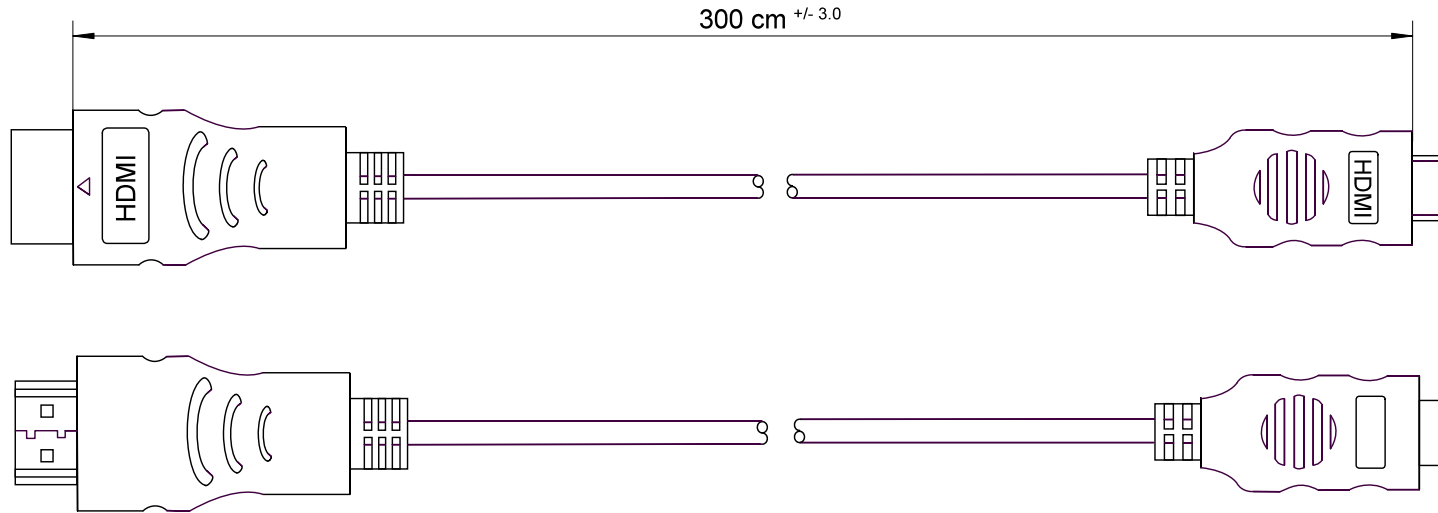

Kontaktansicht  
contact view

Kontaktansicht  
contact view

- HDMI-Kabel 3,0 m; lose Ware
- 19 pol. HDMI-Stecker > HDMI C-Stecker
- vergoldete Kontakte
- Audiorückkanal, Ethernet, HDCP
- HDTV bis 2160p
- 3D Wiedergabe bis 1080p
- Farbtiefe: DSC, sYCC601
- Kabel: 7 x 0,10 mm AWG 30
- Kabelmantel: 6,0 mm PVC schwarz
- RoHS-konform

- HDMI cable 3.0 m; bulk
- 19 pin HDMI plug > HDMI C plug
- gold plated contacts
- audio return channel, ethernet, HDCP
- HDTV up to 2160p
- 3D support up to 1080p
- cable 7 x 0.10 30 AWG
- cable jacket OD: 6.0 mm PVC black
- RoHS compliant

Änderungen

| Änderungen |      | Datum             | Name | Bezeichnung                                       | Blatt |
|------------|------|-------------------|------|---|-------|
| Datum      | Name | gez.: 23.09.2010  | tf   | HDMI Kabel HiSpeed/wE 300 G-MINI <b>wentronic</b> |       |
|            |      | gepr.: 23.09.2010 | li   |   |       |
|            |      | Norm:             |      | Zeichnungs-Nr.: 31933                             | von   |