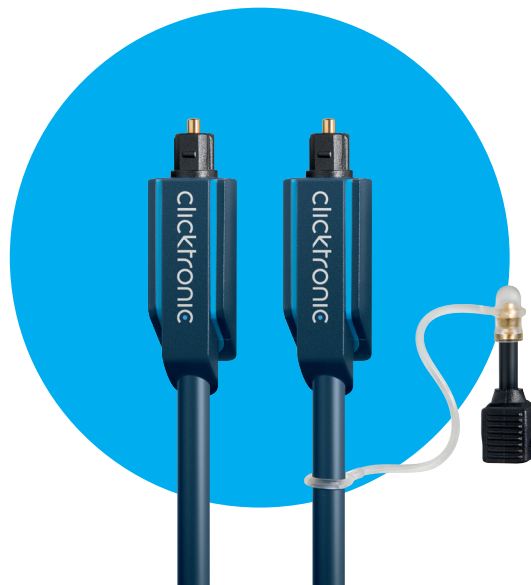

## optisches Digitalkabel für Audiodaten inkl. 3,5 mm-Adapter

Die optodigitale Audio-Verbindung mit hoher Lichtausbeute und Datenübertragungsrates. Der 3-fach umspritze Stecker rastet einfach ein, sitzt fest und zuverlässig. Das Ergebnis ist klarer Raumklang und ein Audio-Erlebnis so, wie es sein sollte. Dank des beiliegenden 3,5 mm-Adapters besonders praktisch mit vielen mobilen Geräten, Notebooks und Spielekonsolen einsetzbar.

- Lichtwellenleiter mit sehr hoher Lichtausbeute
- passgenaue PVC/ABS-Stecker
- 3,5 mm Adapter im Lieferumfang enthalten

### Technische Daten

Anschlüsse	
Steckmaterial:	3-fach umspritztes PVC / ABS
Anschluss 1, Typ:	TOSLINK-Stecker / 3,5 mm-Stecker
Anschluss 1, Steckerlänge (mm):	39,8
Anschluss 1, Steckerbreite (mm):	14,0
Anschluss 1, Steckerhöhe (mm):	14,0
Anschluss 2, Typ:	TOSLINK-Stecker
Anschluss 2, Steckerlänge (mm):	39,8
Anschluss 2, Steckerbreite (mm):	14,0
Anschluss 2, Steckerhöhe (mm):	14,0
Kabel	
Typ:	Rundkabel
Länge (m):	0,5   1   2   3   5   7,5   10   15   20
Material Innenleiter:	POF (Polymere Optische Faser)
Durchmesser Innenleiter (mm):	1 x 1,0
Material Außenmantel:	hochelastisches PVC
Durchmesser Außenmantel (mm):	6,0
Knickschutz:	beidseitig
Signalübertragung	
Übertragungsarten:	digitale Audiosignale
weitere unterstützte Standards:	Dolby Digital/Plus, Dolby TrueHD, DTS-HD Master Audio™, DVD-Audio, SA-CD
Allgemein	
Betriebstemperatur von / bis (°C):	-10 / +80
Garantie (Jahre):	10

casual

TOSLINK-Stecker / 3,5 mm-Stecker

TOSLINK-Stecker