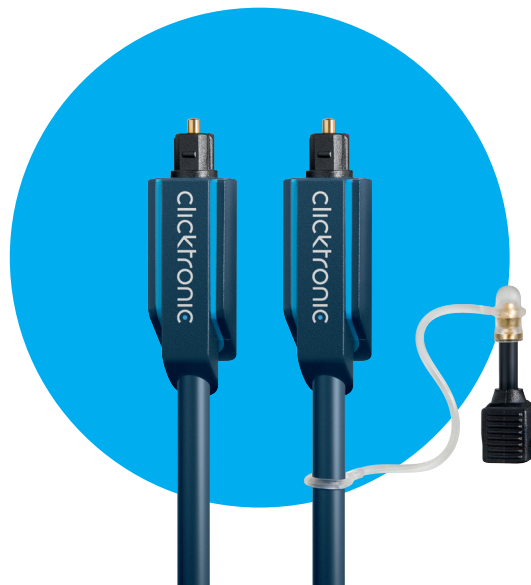

TOSLINK-Stecker

Die optodigitale Audio-Verbindung mit hoher Lichtausbeute und Datenübertragungsrates. Der 3-fach umspritzte Stecker rastet einfach ein, sitzt fest und zuverlässig. Das Ergebnis ist klarer Raumklang und ein Audio-Erlebnis so, wie es sein sollte. Dank des beiliegenden 3,5 mm-Adapters besonders praktisch mit vielen mobilen Geräten, Notebooks und Spielekonsolen einsetzbar.

- Lichtwellenleiter mit sehr hoher Lichtausbeute
- passgenaue PVC/ABS-Stecker
- 3,5 mm Adapter im Lieferumfang enthalten

Technische Daten

Anschlüsse

Steckermaterial:	3-fach umspritztes PVC / ABS
Anschluss 1, Typ:	TOSLINK-Stecker / 3,5 mm-Stecker
Anschluss 1, Steckerlänge (mm):	39,8
Anschluss 1, Steckerbreite (mm):	14,0
Anschluss 1, Steckerhöhe (mm):	14,0
Anschluss 2, Typ:	TOSLINK-Stecker
Anschluss 2, Steckerlänge (mm):	39,8
Anschluss 2, Steckerbreite (mm):	14,0
Anschluss 2, Steckerhöhe (mm):	14,0

Kabel

Typ:	Rundkabel
Länge (m):	0,5 | 1 | 2 | 3 | 5 | 7,5 | 10 | 15 | 20
Material Innenleiter:	POF (Polymere Optische Faser)
Durchmesser Innenleiter (mm):	1 x 1,0
Material Außenmantel:	hochelastisches PVC
Durchmesser Außenmantel (mm):	6,0
Knickschutz:	beidseitig

Signalübertragung

Übertragungsarten:	digitale Audiosignale
weitere unterstützte Standards:	Dolby Digital/Plus, Dolby TrueHD, DTS-HD Master Audio™, DVD-Audio, SA-CD

Allgemein

Betriebstemperatur von / bis (°C):	-10 / +80
Garantie (Jahre):	10

casual

TOSLINK-Stecker / 3,5 mm-Stecker