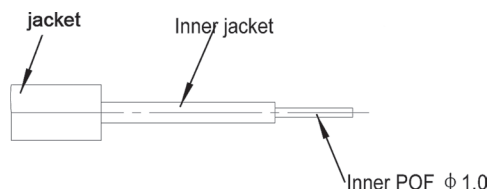

casual

TOSLINK-Stecker / 3,5 mm-Stecker

TOSLINK-Stecker

Kabelquerschnitt

Schaltplan

Artikelnr.	Kabellängen (m)	Verpackung (Maße in mm)	Gewicht (kg)	Abbildung	EAN Code
70365	0.50	Einzelkarton: 185 x 80 x 35 Export VPE (30 Stk.): 400 x 270 x 235	Einzelkarton: 0.07 Export VPE: 4.00		4 040849 703652
70366	1.00	Einzelkarton: 185 x 80 x 25 Export VPE (40 Stk.): 400 x 295 x 235	Einzelkarton: 0.09 Export VPE: 4.70		4 040849 703669
70368	2.00	Einzelkarton: 185 x 80 x 25 Export VPE (40 Stk.): 400 x 295 x 235	Einzelkarton: 0.12 Export VPE: 4.70		4 040849 703683
70369	3.00	Einzelkarton: 185 x 180 x 40 Export VPE (24 Stk.): 400 x 285 x 435	Einzelkarton: 0.22 Export VPE: 6.70		4 040849 703690
70370	5.00	Einzelkarton: 185 x 180 x 40 Export VPE (24 Stk.): 400 x 285 x 435	Einzelkarton: 0.28 Export VPE: 8.70		4 040849 703706
70371	7.50	Einzelkarton: 185 x 180 x 55 Export VPE (20 Stk.): 400 x 310 x 435	Einzelkarton: 0.39 Export VPE: 9.60		4 040849 703713
70372	10.00	Einzelkarton: 185 x 180 x 55 Export VPE (20 Stk.): 400 x 310 x 435	Einzelkarton: 0.49 Export VPE: 11.00		4 040849 703720
70374	15.00	Einzelkarton: 185 x 180 x 75 Export VPE (16 Stk.): 400 x 335 x 435	Einzelkarton: 0.71 Export VPE: 13.00		4 040849 703744
70375	20.00	Einzelkarton: 185 x 180 x 75 Export VPE (16 Stk.): 400 x 335 x 435	Einzelkarton: 0.90 Export VPE: 16.20		4 040849 703751

TARIC-Code: 85444290900

Bei Clicktronic® werden alle Kabel oberhalb einer Länge von 7,5 Metern gemäß der Testkriterien als Standard HDMI™-Kabel bezeichnet, auch wenn sie ursprünglich als High Speed HDMI™-Kabel ausgelegt wurden und ggf. auch über größere Distanzen eine deutliche Mehrleistung zeigen.