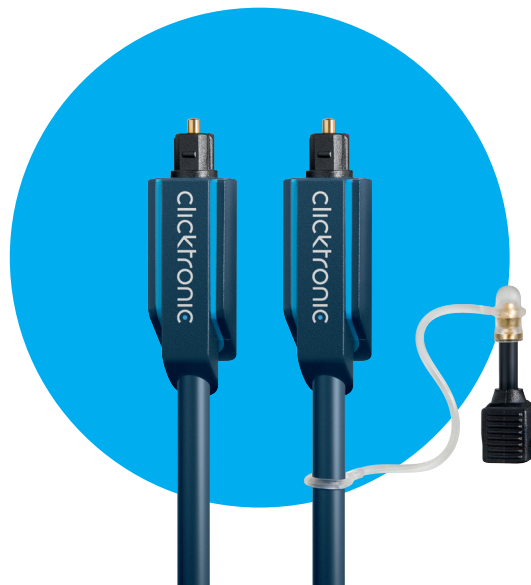

TOSLINK-Stecker

Die optodigitale Audio-Verbindung mit hoher Lichtausbeute und Datenübertragungsrates. Der 3-fach umspritze Stecker rastet einfach ein, sitzt fest und zuverlässig. Das Ergebnis ist klarer Raumklang und ein Audio-Erlebnis so, wie es sein sollte. Dank des beiliegenden 3,5 mm-Adapters besonders praktisch mit vielen mobilen Geräten, Notebooks und Spielekonsolen einsetzbar.

- Lichtwellenleiter mit sehr hoher Lichtausbeute
- passgenaue PVC/ABS-Stecker
- 3,5 mm Adapter im Lieferumfang enthalten

Technische Daten

Anschlüsse

Steckermaterial:	3-fach umspritztes PVC / ABS
Anschluss 1, Typ:	TOSLINK-Stecker / 3,5 mm-Stecker
Anschluss 1, Steckerlänge (mm):	39,8
Anschluss 1, Steckerbreite (mm):	14,0
Anschluss 1, Steckerhöhe (mm):	14,0
Anschluss 2, Typ:	TOSLINK-Stecker
Anschluss 2, Steckerlänge (mm):	39,8
Anschluss 2, Steckerbreite (mm):	14,0
Anschluss 2, Steckerhöhe (mm):	14,0

Kabel

Typ:	Rundkabel
Länge (m):	0,5 | 1 | 2 | 3 | 5 | 7,5 | 10 | 15 | 20
Material Innenleiter:	POF (Polymere Optische Faser)
Durchmesser Innenleiter (mm):	1 x 1,0
Material Außenmantel:	hochelastisches PVC
Durchmesser Außenmantel (mm):	6,0
Knickschutz:	beidseitig

Signalübertragung

Übertragungsarten:	digitale Audiosignale
weitere unterstützte Standards:	Dolby Digital/Plus, Dolby TrueHD, DTS-HD Master Audio™, DVD-Audio, SA-CD

Allgemein

Betriebstemperatur von / bis (°C):	-10 / +80
Garantie (Jahre):	10

casual

TOSLINK-Stecker / 3,5 mm-Stecker