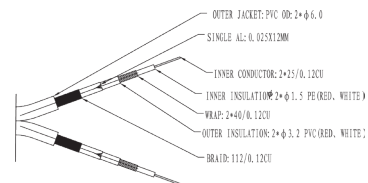

Kabelquerschnitt