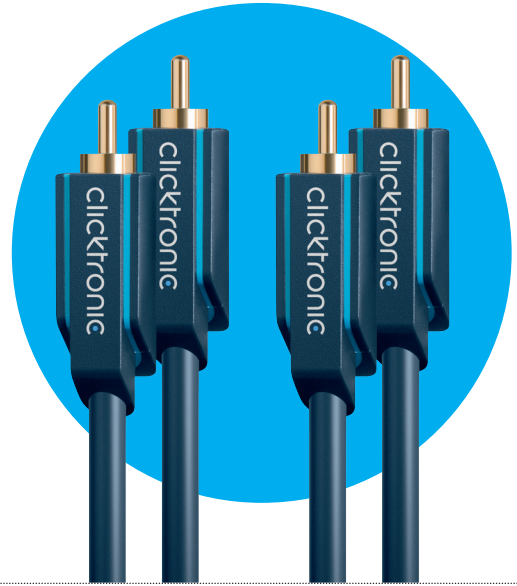

- **Doppel-Monoaufbau für klare Kanaltrennung**
- **50 Ω definierter Wellenwiderstand**
- **reine Kupferleiter und 2-fach Schirmung für klare Signalqualität**
- **24-Karat vergoldete Kontakte für minimale Übertragungswiderstände**

entertainment.
pure.

casual

Cross section

Wiring diagram

Stereo audio cable

cinch coaxial cable for powerful stereo sound

Article no.	Cable lengths (m)	Packaging dimensions (mm)	Weight (kg)	Figure	EAN Code
70376	0.50	Single carton: 185 x 80 x 25 Master carton (40 pcs.): 400 x 295 x 235	Single carton: 0.11 Master carton: 5.70		4 040849 703768
70377	1.00	Single carton: 185 x 80 x 35 Master carton (30 pcs.): 400 x 270 x 235	Single carton: 0.15 Master carton: 5.40		4 040849 703775
70379	2.00	Single carton: 185 x 180 x 40 Master carton (24 pcs.): 400 x 285 x 435	Single carton: 0.26 Master carton: 8.00		4 040849 703799
70380	3.00	Single carton: 185 x 180 x 40 Master carton (24 pcs.): 400 x 285 x 435	Single carton: 0.33 Master carton: 9.40		4 040849 703805
70381	5.00	Single carton: 185 x 180 x 55 Master carton (20 pcs.): 400 x 310 x 435	Single carton: 0.48 Master carton: 10.90		4 040849 703812
70382	7.50	Single carton: 185 x 180 x 55 Master carton (20 pcs.): 400 x 310 x 435	Single carton: 0.65 Master carton: 14.00		4 040849 703829
70383	10.0	Single carton: 185 x 180 x 75 Master carton (16 pcs.): 400 x 335 x 435	Single carton: 0.84 Master carton: 15.00		4 040849 703836
70385	15.00	Single carton: 370 x 180 x 70 Master carton (8 pcs.): 400 x 315 x 420	Single carton: 1.29 Master carton: 12.00		4 040849 703850
70386	20.00	Single carton: 370 x 180 x 70 Master carton (8 pcs.): 400 x 315 x 420	Single carton: 1.64 Master carton: 14.70		4 040849 703867