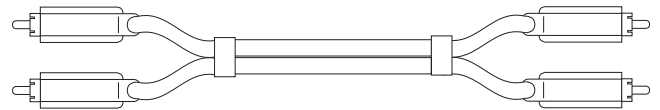

Allgemein

Betriebstemperatur von / bis (°C):	-10 / +80
Garantie (Jahre):	10