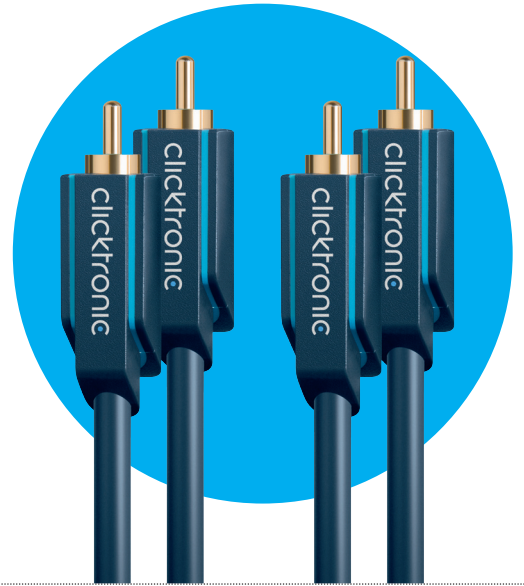

Cinch/RCA-Koaxialkabel für kraftvollen Stereoklang

Wer Wert auf guten Klang legt, benötigt die richtigen Audiokabel. Weil elektromagnetische Wechselwirkungen die empfindlichen Audiosignale schnell beeinflussen können, helfen die mehrfach geschirmten Kabel den feinen Impulsen dabei, unverfälscht bis zum Verstärker zu gelangen. Reine Materialien und die präzise Verarbeitung unterstützen dies zusätzlich.

- **Doppel-Monoaufbau für klare Kanaltrennung**
- **50 Ω definierter Wellenwiderstand**
- **reine Kupferleiter und 2-fach Schirmung für klare Signalqualität**
- **24-Karat vergoldete Kontakte für minimale Übertragungswiderstände**

casual

Technische Daten

Anschlüsse

Steckermaterial:	3-fach umspritztes PVC / ABS
Kontaktmaterial:	24-Karat-vergoldet
Schirmung:	ja
Anschluss 1, Typ:	2 x CINCH-Stecker (RCA)
Anschluss 1, Steckerlänge (mm):	39,8
Anschluss 1, Steckerbreite (mm):	14,0
Anschluss 1, Steckerhöhe (mm):	14,0
Anschluss 2, Typ:	2 x CINCH-Stecker (RCA)
Anschluss 2, Steckerlänge (mm):	39,8
Anschluss 2, Steckerbreite (mm):	14,0
Anschluss 2, Steckerhöhe (mm):	14,0

- double mono design for clear channel separation
- 50 Ω defined characteristic impedance
- 24-Karat gold plated contacts for minimum transfer resistances

Specifications

Connections

Plug material:	triple-coated PVC / ABS
Contact material:	24-Karat gold plated
Shielding:	yes
Port 1, type:	2 x RCA plugs (RCA)
Connector 1, connector length (mm):	39.8
Connector 1, connector width (mm):	14.0
Connector 1, connector height (mm):	14.0
Port 2, type:	2 x RCA plugs (RCA)
Connector 2, connector length (mm):	39.8
Connector 2, connector width (mm):	14.0
Connector 2, connector height (mm):	14.0