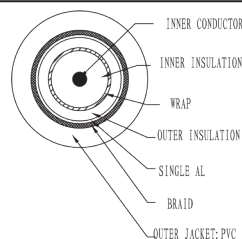

Kabelquerschnitt