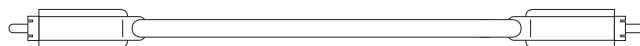

- **75 Ω definierter Wellenwiderstand**
- **reine Kupferleiter und 2-fach Schirmung für klare Signalqualität**
- **24-Karat vergoldete Kontakte für minimale Übertragungswiderstände**

Technische Daten

Anschlüsse	
Steckermaterial:	3-fach umspritztes PVC / ABS
Kontaktmaterial:	24-Karat-vergoldet
Schirmung:	ja
Anschluss 1, Typ:	CINCH-Stecker (RCA)
Anschluss 1, Steckerlänge (mm):	39,8
Anschluss 1, Steckerbreite (mm):	14,0
Anschluss 1, Steckerhöhe (mm):	14,0
Anschluss 2, Typ:	CINCH-Stecker (RCA)
Anschluss 2, Steckerlänge (mm):	39,8
Anschluss 2, Steckerbreite (mm):	14,0
Anschluss 2, Steckerhöhe (mm):	14,0

Kabel	
Typ:	Rundkabel
Länge (m):	0,5 | 1 | 2 | 3 | 5 | 7,5 | 10 | 15 | 20
Material Innenleiter:	OFC (sauerstofffreies Kupfer)
Durchmesser Innenleiter (mm):	25 x 0,120
AWG:	23
Anzahl Schirmungen:	2 x
Typ 1. Schirmung:	Aluminium-Folie
Typ 2. Schirmung:	Kupfer-Geflecht 96 Adern x 0,12 mm Querschnitt
Material Außenmantel:	hochelastisches PVC
Durchmesser Außenmantel (mm):	6,0
Knickschutz:	beidseitig

Signalübertragung	
Übertragungsarten:	analoge und digitale Audiosignale
max. Bandbreite (MHz):	10,0
Kapazität (pF):	155
Wellenwiderstand (Ω):	75

Allgemein	
Betriebstemperatur von / bis (°C):	-10 / +80
Garantie (Jahre):	10

casual